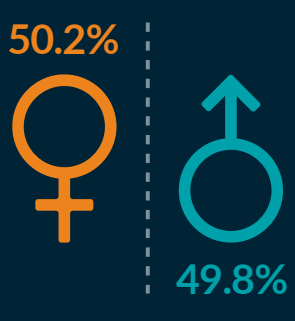

La **Mujer** de la **Metrópolis** en Cifras

En la **zona metropolitana** de Tijuana-Tecate-Playas de Rosarito y el municipio de Ensenada hay **1,167,902 mujeres** y representan el **50.4%** de la **población total** de la región. La relación por sexo es de **99.3 hombres** por cada **100 mujeres**.

Educación

El **99.6%** de las mujeres de la **Metrópolis** y Ensenada de 15 años y más **saben leer y escribir**.

16.5 de cada **100 mujeres** tienen estudios de **licenciatura, especialidad, maestría o doctorado**.

Salud

85 de cada **100 mujeres** están afiliadas a un **servicio de salud**.

Características Económicas

412,061 mil mujeres de 15 años y más de edad están **ocupadas** en la zona metro y Ensenada.